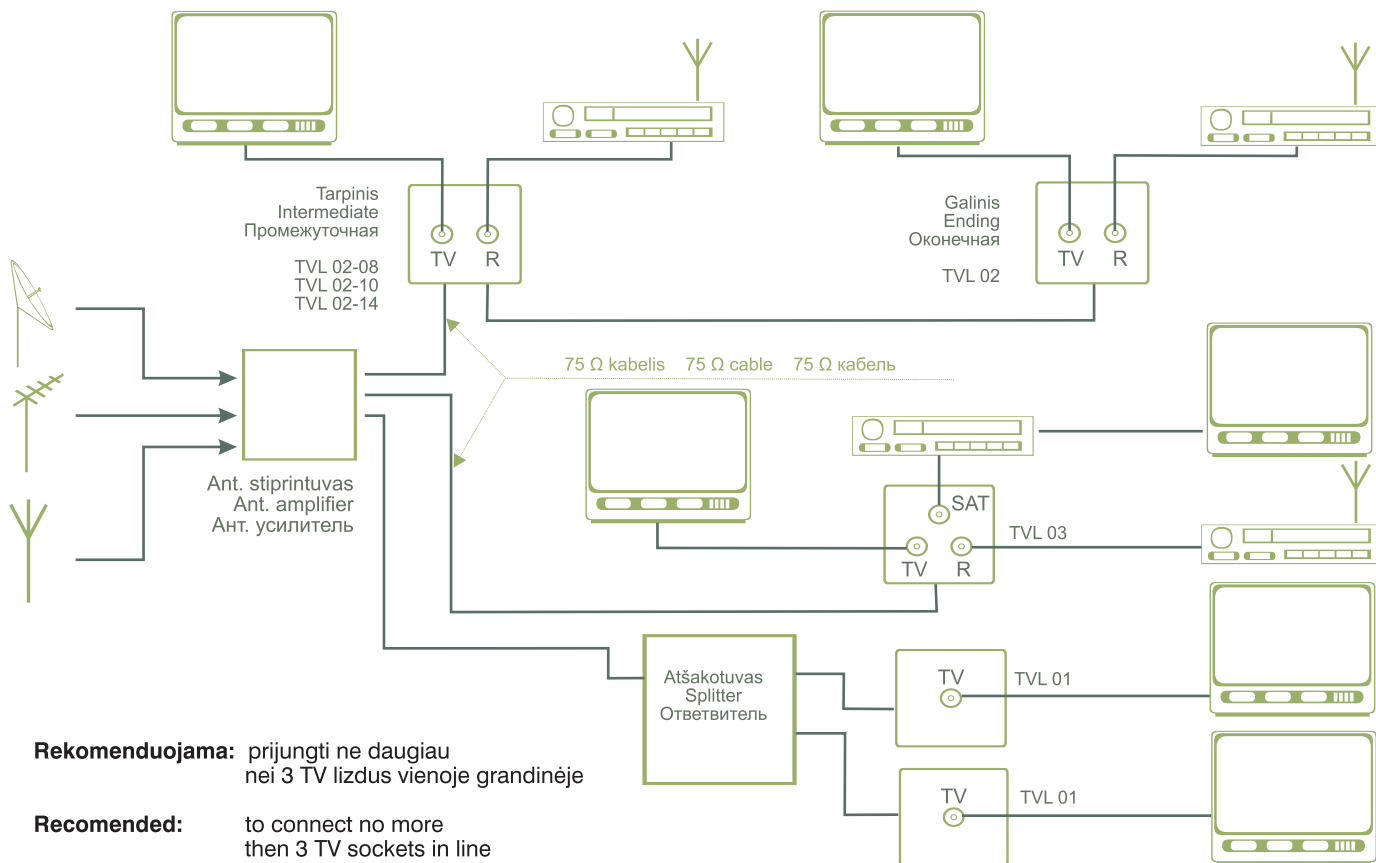

TV LIZDŲ PRIJUNGIMO SCHEMA

WIRING DIAGRAM FOR TV SOCKETS

СХЕМА ПОДКЛЮЧЕНИЯ TV РОЗЕТОК

Rekomenduojama: prijungti ne daugiau nei 3 TV lizdus vienoje grandinėje

Recommended: to connect no more than 3 TV sockets in line

Рекомендуется: включать не более чем 3 TV розетки в одной линии