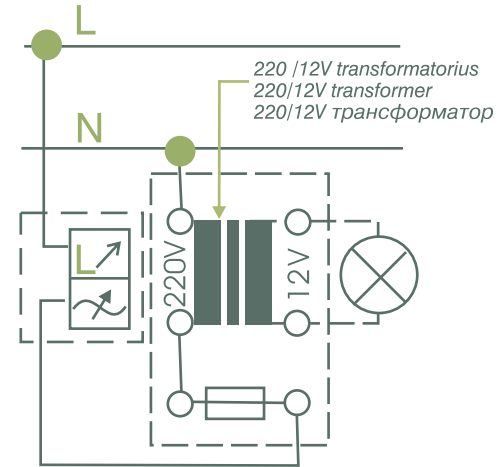

APŠVIETIMO REGULIATORIAUS PRIJUNGIMO SCHEMAS

WIRING DIAGRAMS FOR SWITCHING DIMMERS

СХЕМЫ ПОДКЛЮЧЕНИЯ ВЫКЛЮЧАТЕЛЕЙ-СВЕТОРЕГУЛЯТОРОВ

Kaitrinėms, halogeninėms bei reguliuojamoms
kompaktinėms 220 V lempoms
For incandescent, halogen and dimmable
compact 220V lamps
Для ламп накаливания, галогенных
и регулируемых компактных ламп 220V